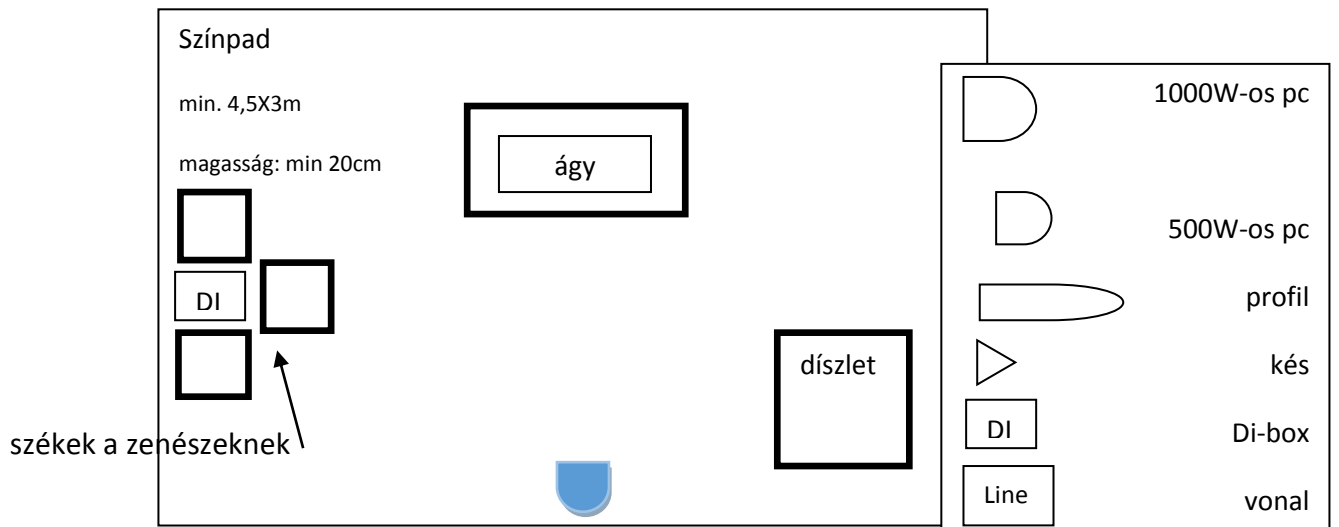

Ha bármi probléma, kérdés van a fent felsoroltakkal kapcsolatban, kérem, hívjon fel a +36-30-21-27-597-es számon.

Bernáth Dénes